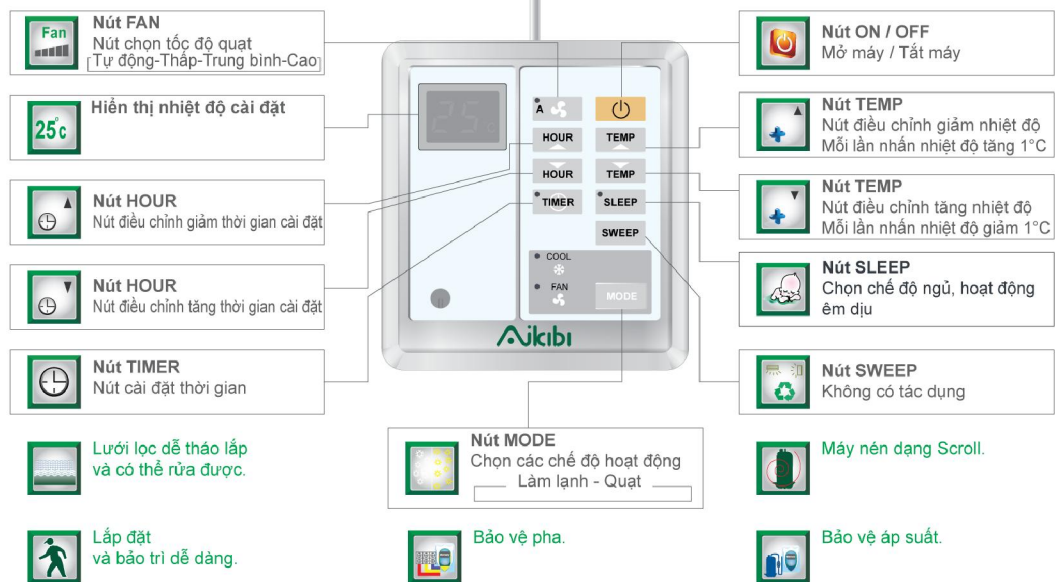

LƯỚI LỌC

- LƯỚI LỌC BẰNG HỢP KIM NHÔM SIÊU BỀN.
- DỄ DÀNG THÁO LẬP VÀ VỆ SINH.

MỤC ĐÍCH SỬ DỤNG

- THÍCH HỢP SỬ DỤNG CHO CÁC CAO ỐC VĂN PHÒNG.

DÀN LẠNH

Lưới lọc bằng **hợp kim nhôm siêu bền** để tháo lắp và có thể rửa được.

Bộ điều khiển với **màn hình hiển thị số** các chế độ làm việc.

Điều khiển dễ dàng hơn nhờ sử dụng **Remote dây**.

DÀN NÓNG

Quạt được thiết kế tối ưu nên cải thiện được vấn đề **gió ra, làm giảm độ ồn và nâng cao hiệu suất**.

Bảo vệ áp suất cao: Đảm bảo cho máy nén hoạt động ổn định, an toàn chống quá tải cho máy nén.

Hoạt động và hiển thị bộ điều khiển từ xa

BẢNG THÔNG SỐ KỸ THUẬT LOẠI GẮN ỚNG GIÓ

Model			HDT100C-B01	HDT125C-B01	HDT150C-B01
Điện nguồn	V-Hz-Ph		380-50-3	380-50-3	380-50-3
Công suất	Btu/h		100,000	125,000	150,000
	HP		11.0	14.0	17.0
Điện năng tiêu thụ	W		11,540	12,600	16,800
Dòng định mức	A		20.7	24.9	30.8
Lưu lượng gió dàn lạnh	m ³ /h		5,600	6,800	8,500
Ngoại áp suất tĩnh	Pa		150.0	150.0	150.0
Độ ồn	Dàn lạnh	(dB) A	54÷62	56÷65	56÷65
	Dàn nóng	(dB) A	70	72	74
Kích thước (RxCxS)	Dàn lạnh	mm	1,560x550x765	1,887x550x765	2,192x610x983
	Dàn nóng	mm	965x949x980	965x949x980	1,130x1,000x1,108
Trọng lượng	Dàn lạnh	kg	150.0	198.0	206.0
	Dàn nóng	kg	190.0	197.0	230.0
Kích thước ống nối	Ống lỏng	mm	Ø15.88	Ø15.88	Ø15.88
	Ống hơi	mm	Ø28.5	Ø34.9	Ø34.9
Chiều dài ống tối đa	m		35.0	35.0	35.0
Chiều cao ống tối đa	m		20.0	20.0	20.0
Loại môi chất			R22	R22	R22
Thể tích thích hợp	m ³		330÷495	420÷630	510÷765