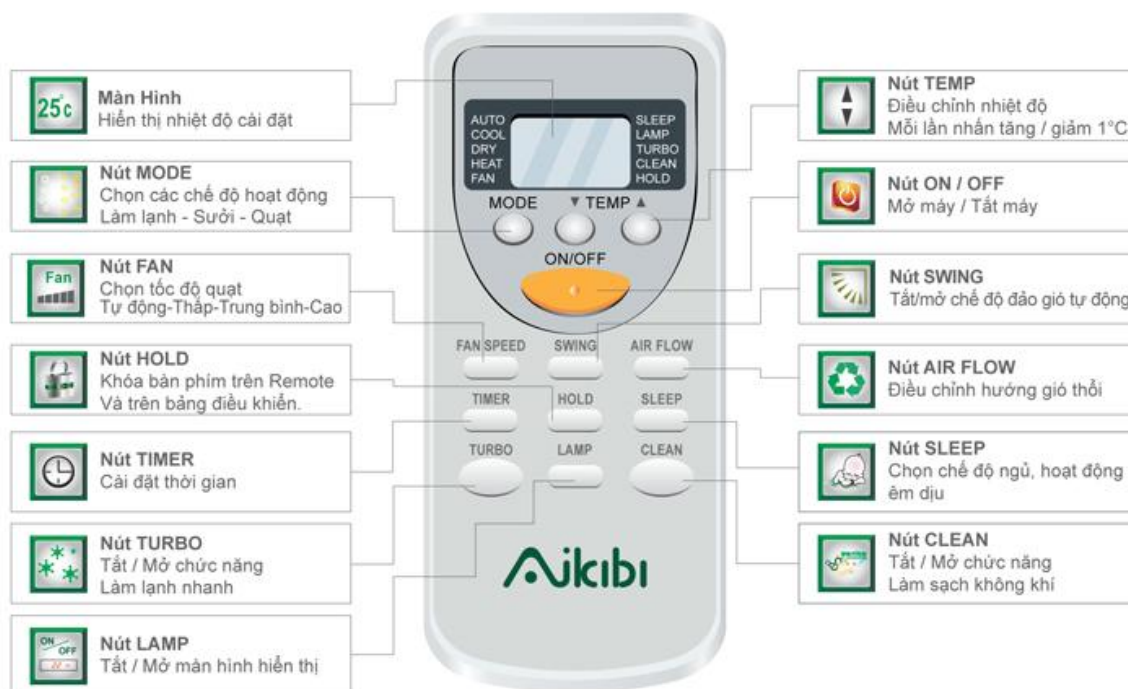

Hoạt động và hiển thị bộ điều khiển từ xa

BẢNG THÔNG SỐ KỸ THUẬT TỦ ĐỨNG CÔNG NGHIỆP

Model		HFS100C-CS	
Điện nguồn	V-Hz-Ph	380-50-3	
Công suất	Btu/h	100,000	
	HP	11.0	
Điện năng tiêu thụ	W	10,160	
Dòng định mức	A	18.0	
Lưu lượng gió dàn lạnh	m³/h	4,000 / 3,700 / 3,000	
Độ ồn	Dàn lạnh	<60	<55
	Dàn nóng	(dB) A	68
Kích thước (RxCxS)	Dàn lạnh	m	1,200x1,852x280
	Dàn nóng	mm	1,470x854x860
Trọng lượng	Dàn lạnh	kg	12.0
	Dàn nóng	kg	208.0
Kích thước ống nối	Ống lỏng	m	2 x Ø9.52
	Ống hơi	mm	2 x Ø19.05
Chiều dài ống tối đa	m	50.0	
Chiều cao ống tối đa	m	20.0	
Loại môi chất		R22	
Thể tích thích hợp	m³	320÷440