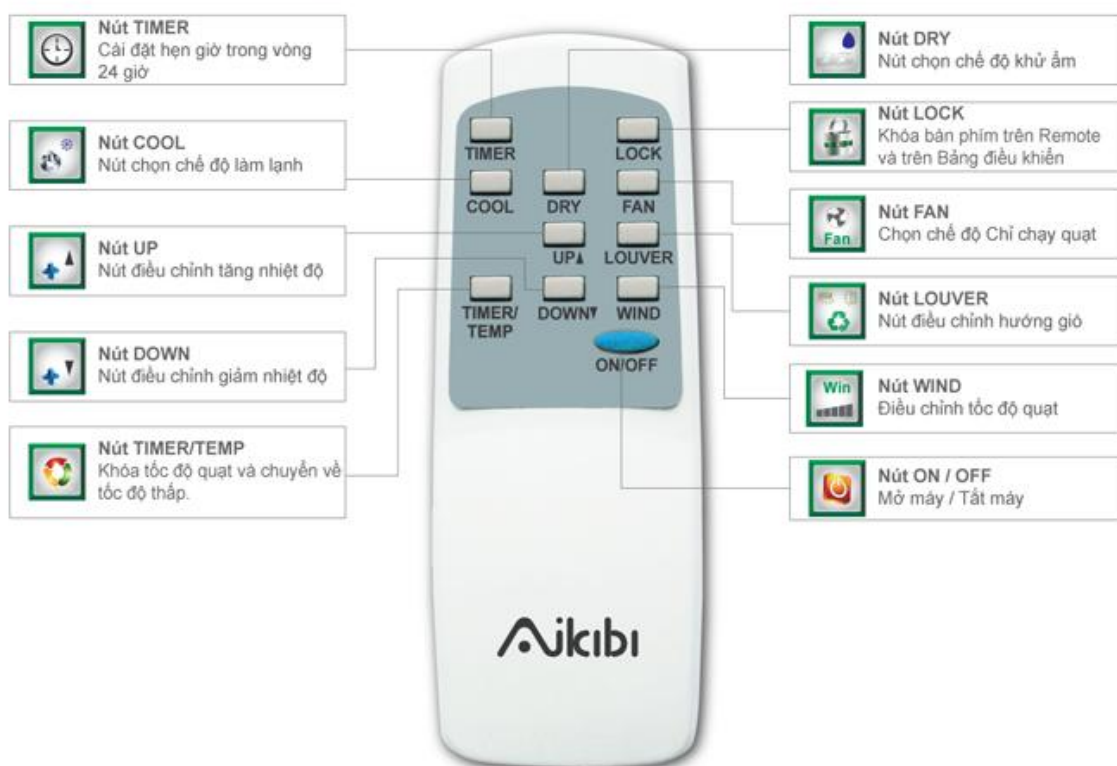

### ĐÀO GIÓ 4 HƯỚNG

Không khí luân chuyển đều khắp phòng trong thời gian ngắn và đạt được hiệu suất làm lạnh nhanh nhất.

**TRÁNH ĐƯỢC SỰ ĐIỀU KHIỂN NGOÀI Ý MUỐN.** Nhờ chức năng khóa bàn phím trên Remote và trên bảng điều khiển.

## DÀN NÓNG

Model: AF28C / 48C

Model: AF60C

## HOẠT ĐỘNG VÀ HIỂN THỊ BỘ ĐIỀU KHIỂN TỪ XA